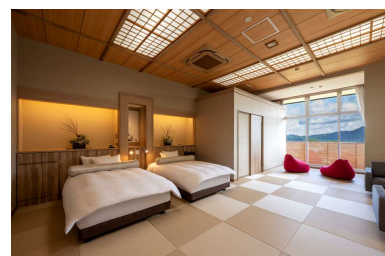

企業名

いこいの村へリテイジ美の山
(株式会社エイチ・アール・エス)

業種

ホテル・
レストラン業

住所

埼玉県秩父郡皆野町皆野字花ノ木3415

電話

03-5985-0141（本社 総務課）

職種

【社員】 経理・フロント等ホテル業務全般

勤務地

埼玉県秩父郡皆野町皆野字花ノ木3415

WEBサイト

無資格
OK

シニア
歓迎

扶養内
OK

週休
二日制

転勤
なし

企業の特徴・魅力

いこいの村へリテイジ美の山は、秩父連山の雄大な山々を一望できる美の山に佇む宿で、眼下に雲海を見る展望と、温泉が同時に楽しめる展望風呂が自慢の宿です。美しい自然に囲まれ、自然の中でリフレッシュできるいこいの宿として、テレビ東京『ガイアの夜明け』やテレビ朝日『帰れマンデー』など、様々なメディアで紹介される魅力あふれる宿です。あなたがのびのびと活躍できる場所がここにあります。

雇用形態

【正社員】 経理・フロント等ホテル業務全般

【パート社員】 フロント、レストランや宴会場背の接客、
食器洗浄機操作等（裏方作業）、施設管理

会社の規模・方針

埼玉県最大のホテルグループであるへリテイジリゾートの関連会社です。
株式会社エイチ・アール・エスは、埼玉県内に2軒の自社営業と、公共施設の宿泊施設、レストランを営業する健全な会社です。

資料PDF