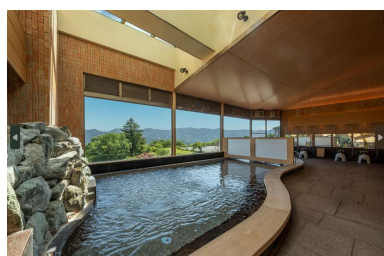

企業名

いこいの村へリテイジ美の山
(株式会社エイチ・アール・エス)

業種

ホテル・
レストラン業

住所

埼玉県秩父郡皆野町皆野字花ノ木3415

電話

03-5985-0141（本社 総務課）

職種

【社員】 経理・フロント等ホテル業務全般

勤務地

埼玉県秩父郡皆野町皆野字花ノ木3415

WEBサイト

無資格
OK

シニア
歓迎

扶養内
OK

週休
二日制

転勤
なし

企業の特徴・魅力

いこいの村へリテイジ美の山は、秩父連山の雄大な山々を一望できる美の山に佇む宿で、眼下に雲海を見る展望と、温泉が同時に楽しめる展望風呂が自慢の宿です。美しい自然に囲まれ、自然の中でリフレッシュできるいこいの宿として、テレビ東京『ガイアの夜明け』やテレビ朝日『帰れマンデー』など、様々なメディアで紹介される魅力あふれる宿です。あなたがのびのびと活躍できる場所がここにあります。

雇用形態

【正社員】 経理・フロント等ホテル業務全般

【パート社員】 フロント、レストランや宴会場背の接客、
食器洗浄機操作等（裏方作業）、施設管理

会社の規模・方針

埼玉県最大のホテルグループであるへリテイジリゾートの関連会社です。
株式会社エイチ・アール・エスは、埼玉県内に2軒の自社営業と、公共施設の宿泊施設、レストランを営業する健全な会社です。

資料PDF